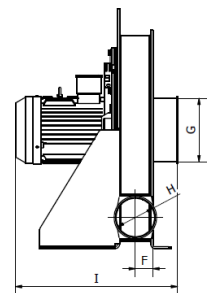

TSE HIGH-CAPACITY BLOWERS

Type V

Type H

Kw Blower SIZE	2.2Kw		4.0kw		7.5kw		11.0kw		15.0kw	
	Type H	Type V	Type H	Type V	Type H	Type V	Type H	Type V	Type H	Type V
A	330	330	395	348	475	450	520	490	545	510
B	725	826	795	813	960	1015	1055	1085	1105	1125
C	496	344	495	408	635	481	660	536	690	561
D	840	688	762	762	1091	897	1166	1002	1216	1056
E	210	230	290	290	350	350	387	387	395	395
F	58.5	58.5	68.5	68.5	70.5	70.5	83	83	88	88
G	200	200	200	200	250	250	250	250	250	250
H	160	160	160	160	160	160	160	160	160	160
I	510	510	558	558	648	648	782	782	792	792