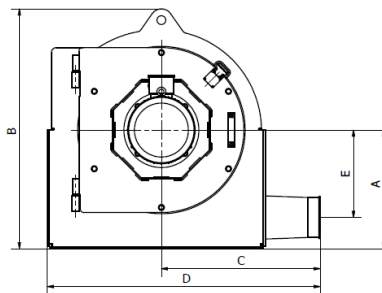

TSE HIGH-CAPACITY BLOWERS

Type V

Type H

Kw Blower SIZE	2.2Kw		4.0kw		7.5kw		11.0kw		15.0kw	
	Type H	Type V	Type H	Type V	Type H	Type V	Type H	Type V	Type H	Type V
A	330	330	395	348	475	450	520	490	545	510
B	725	826	795	813	960	1015	1055	1085	1105	1125
C	496	344	495	408	635	481	660	536	690	561
D	840	688	762	762	1091	897	1166	1002	1216	1056
E	210	230	290	290	350	350	387	387	395	395
F	58.5	58.5	68.5	68.5	70.5	70.5	83	83	88	88
G	200	200	200	200	250	250	250	250	250	250
H	160	160	160	160	160	160	160	160	160	160
I	510	510	558	558	648	648	782	782	792	792