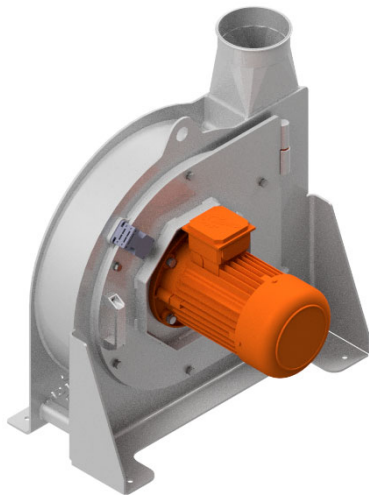

TSE HIGH-CAPACITY BLOWERS

Type V

Type H

Kw Blower SIZE	2.2Kw		4.0kw		7.5kw		11.0kw		15.0kw	
	Type H	Type V	Type H	Type V	Type H	Type V	Type H	Type V	Type H	Type V
A	330	330	395	348	475	450	520	490	545	510
B	725	826	795	813	960	1015	1055	1085	1105	1125
C	496	344	495	408	635	481	660	536	690	561
D	840	688	762	762	1091	897	1166	1002	1216	1056
E	210	230	290	290	350	350	387	387	395	395
F	58.5	58.5	68.5	68.5	70.5	70.5	83	83	88	88
G	200	200	200	200	250	250	250	250	250	250
H	160	160	160	160	160	160	160	160	160	160
I	510	510	558	558	648	648	782	782	792	792