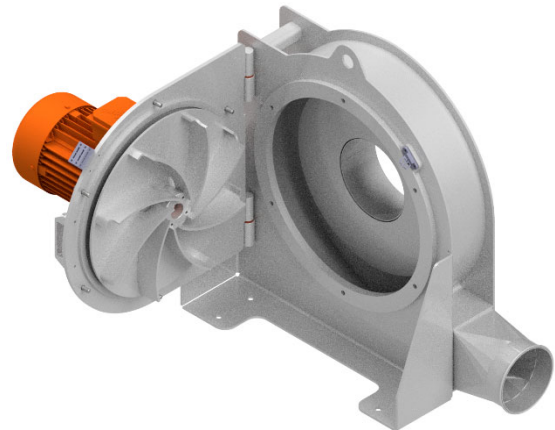

TSE HIGH-CAPACITY BLOWERS

Type V

Type H

Kw Blower SIZE	2.2Kw		4.0kw		7.5kw		11.0kw		15.0kw	
	Type H	Type V	Type H	Type V	Type H	Type V	Type H	Type V	Type H	Type V
A	330	330	395	348	475	450	520	490	545	510
B	725	826	795	813	960	1015	1055	1085	1105	1125
C	496	344	495	408	635	481	660	536	690	561
D	840	688	762	762	1091	897	1166	1002	1216	1056
E	210	230	290	290	350	350	387	387	395	395
F	58.5	58.5	68.5	68.5	70.5	70.5	83	83	88	88
G	200	200	200	200	250	250	250	250	250	250
H	160	160	160	160	160	160	160	160	160	160
I	510	510	558	558	648	648	782	782	792	792