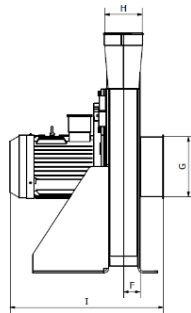

TSE HIGH-CAPACITY BLOWERS

Type V

Type H

Kw Blower SIZE	2.2Kw		4.0kw		7.5kw		11.0kw		15.0kw	
	Type H	Type V	Type H	Type V	Type H	Type V	Type H	Type V	Type H	Type V
A	330	330	395	348	475	450	520	490	545	510
B	725	826	795	813	960	1015	1055	1085	1105	1125
C	496	344	495	408	635	481	660	536	690	561
D	840	688	762	762	1091	897	1166	1002	1216	1056
E	210	230	290	290	350	350	387	387	395	395
F	58.5	58.5	68.5	68.5	70.5	70.5	83	83	88	88
G	200	200	200	200	250	250	250	250	250	250
H	160	160	160	160	160	160	160	160	160	160
I	510	510	558	558	648	648	782	782	792	792