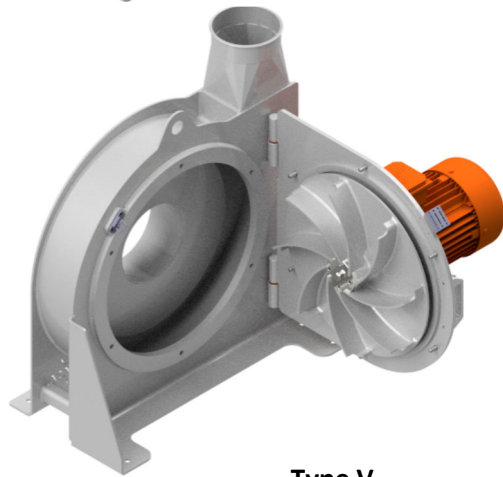

TSE HIGH-CAPACITY BLOWERS

Type V

Type H

Kw Blower SIZE	2.2Kw		4.0kw		7.5kw		11.0kw		15.0kw	
	Type H	Type V	Type H	Type V	Type H	Type V	Type H	Type V	Type H	Type V
A	330	330	395	348	475	450	520	490	545	510
B	725	826	795	813	960	1015	1055	1085	1105	1125
C	496	344	495	408	635	481	660	536	690	561
D	840	688	762	762	1091	897	1166	1002	1216	1056
E	210	230	290	290	350	350	387	387	395	395
F	58.5	58.5	68.5	68.5	70.5	70.5	83	83	88	88
G	200	200	200	200	250	250	250	250	250	250
H	160	160	160	160	160	160	160	160	160	160
I	510	510	558	558	648	648	782	782	792	792