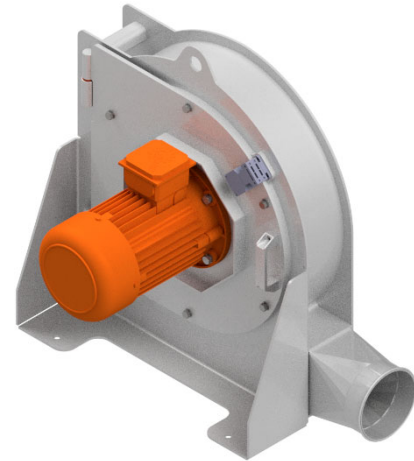

TSE HIGH-CAPACITY BLOWERS

Type V

Type H

Kw Blower SIZE	2.2Kw		4.0kw		7.5kw		11.0kw		15.0kw	
	Type H	Type V	Type H	Type V	Type H	Type V	Type H	Type V	Type H	Type V
A	330	330	395	348	475	450	520	490	545	510
B	725	826	795	813	960	1015	1055	1085	1105	1125
C	496	344	495	408	635	481	660	536	690	561
D	840	688	762	762	1091	897	1166	1002	1216	1056
E	210	230	290	290	350	350	387	387	395	395
F	58.5	58.5	68.5	68.5	70.5	70.5	83	83	88	88
G	200	200	200	200	250	250	250	250	250	250
H	160	160	160	160	160	160	160	160	160	160
I	510	510	558	558	648	648	782	782	792	792