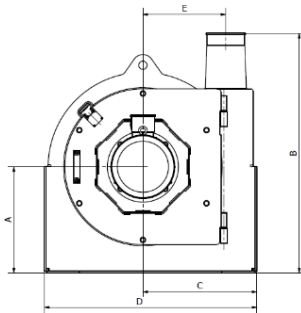

TSE HIGH-CAPACITY BLOWERS

Type V

Type H

Kw Blower SIZE	2.2Kw		4.0kw		7.5kw		11.0kw		15.0kw	
	Type H	Type V	Type H	Type V	Type H	Type V	Type H	Type V	Type H	Type V
A	330	330	395	348	475	450	520	490	545	510
B	725	826	795	813	960	1015	1055	1085	1105	1125
C	496	344	495	408	635	481	660	536	690	561
D	840	688	762	762	1091	897	1166	1002	1216	1056
E	210	230	290	290	350	350	387	387	395	395
F	58.5	58.5	68.5	68.5	70.5	70.5	83	83	88	88
G	200	200	200	200	250	250	250	250	250	250
H	160	160	160	160	160	160	160	160	160	160
I	510	510	558	558	648	648	782	782	792	792